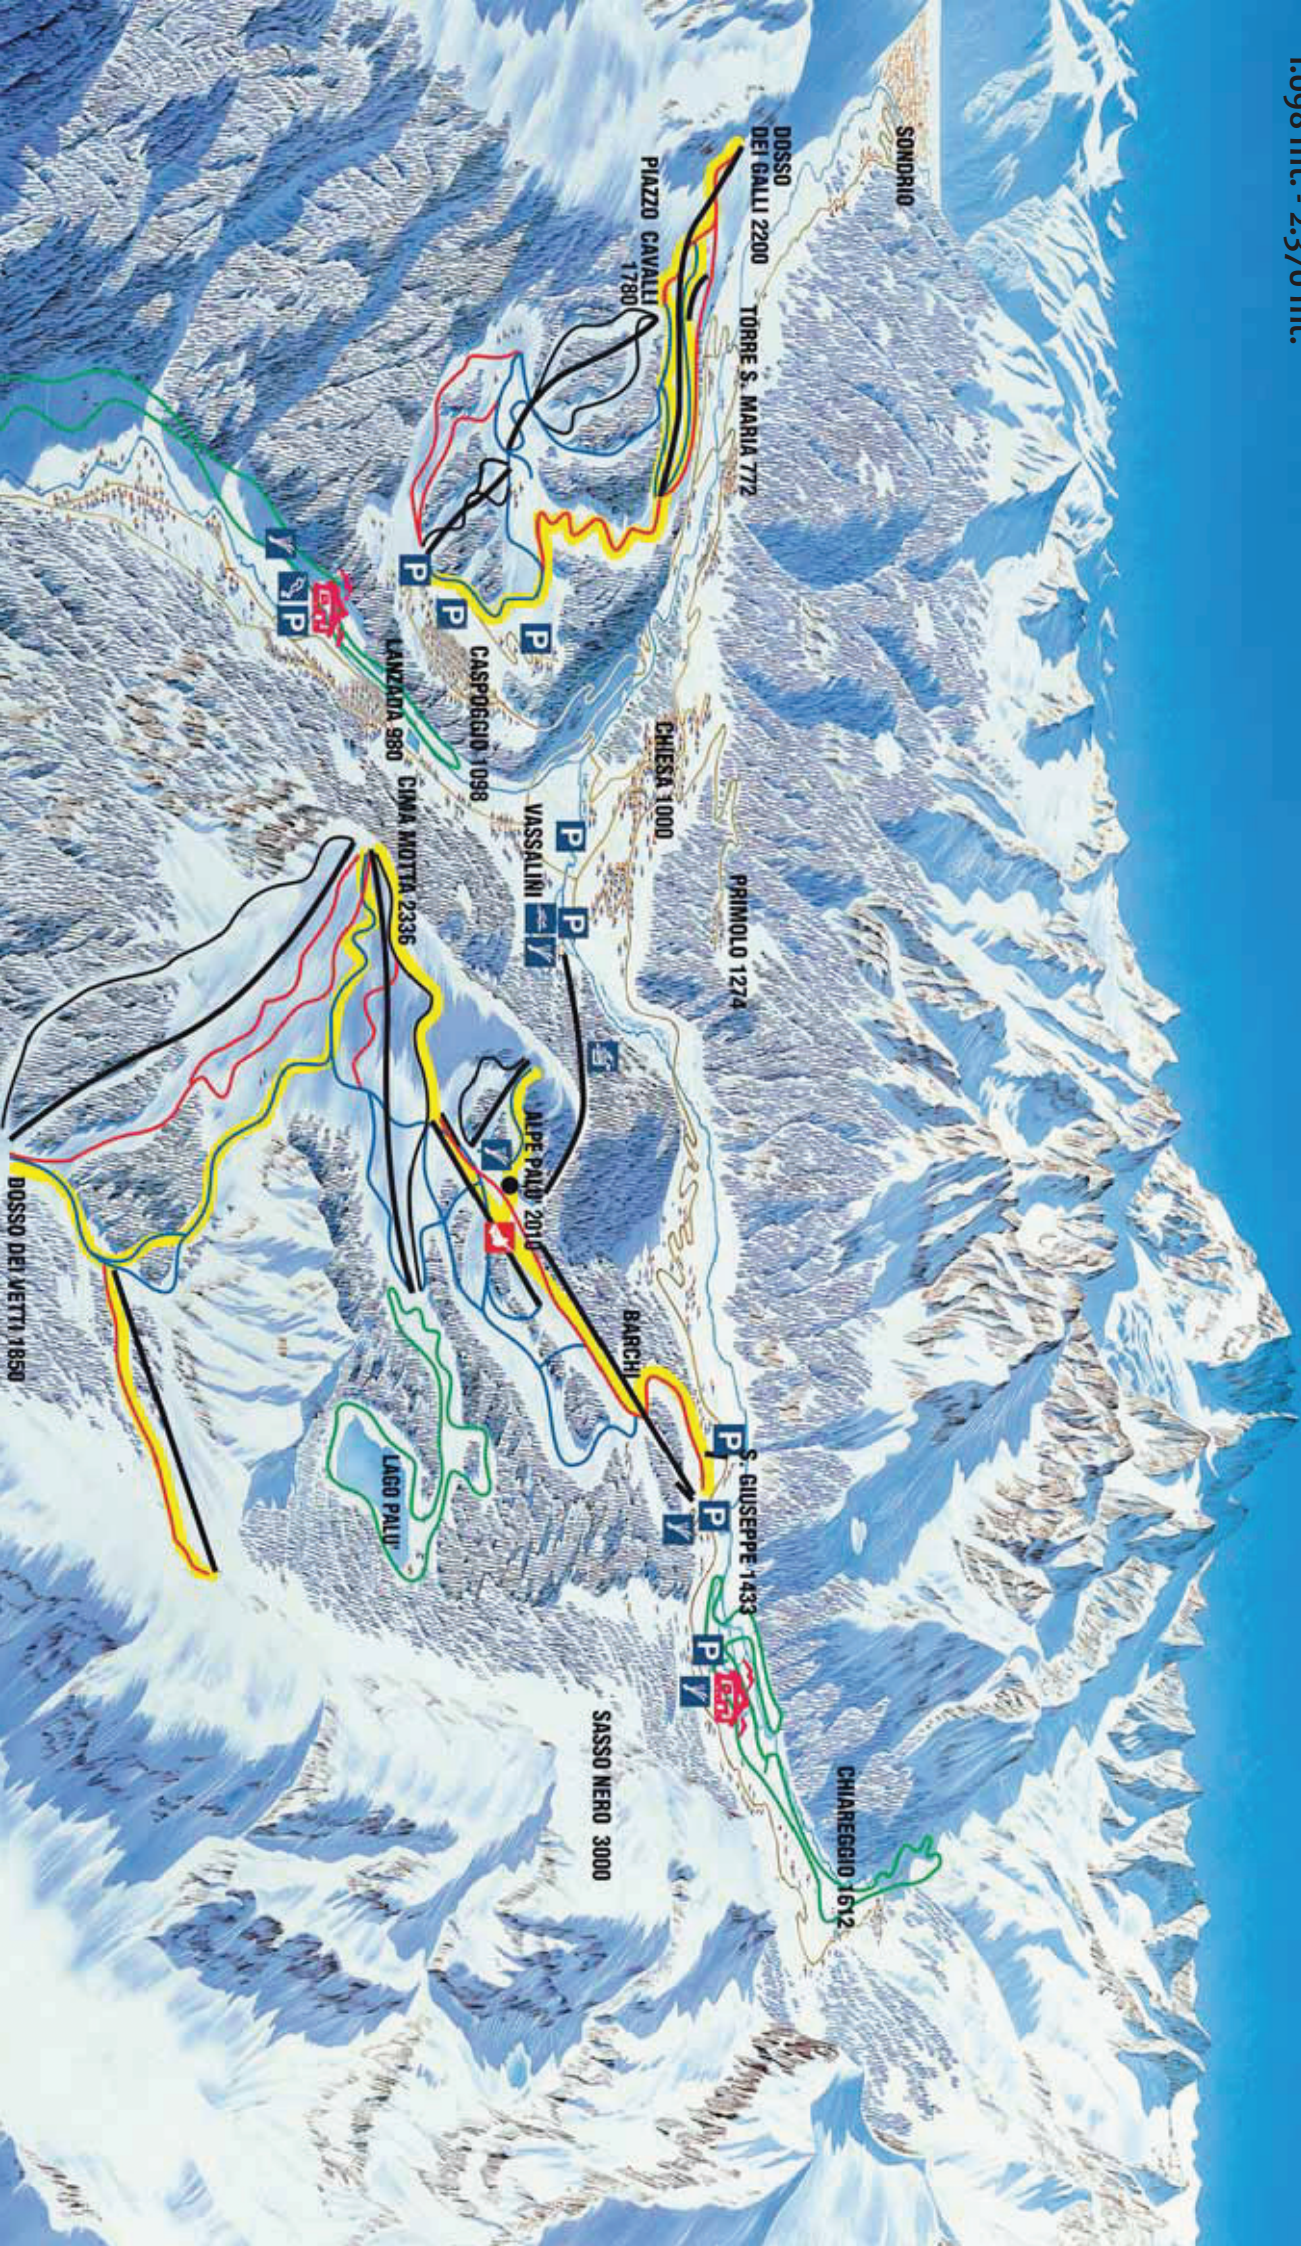

1.098 mt. - 2.370 mt.

CARATTERISTICHE SKI AREA

n. 13 impianti di risalita
 Km 60 di piste da discesa
 Km 40 di innevamento programmato
 Km 48 di piste da fondo
 n. 18.870 persone trasportate in un ora

PREZZI SKI PASS VALEVOLI 6 GIORNI

Promozionale Alta stagione	Tariffe individuali			Tariffe gruppi (minimo 20 persone)		
	Adulti	Ragazzi	Senior	Adulti	Ragazzi	Senior
115,00 €	95,00 €	105,00 €	105,00 €	85,00 €	100,00 €	
130,00 €	115,00 €	125,00 €	120,00 €	100,00 €	120,00 €	